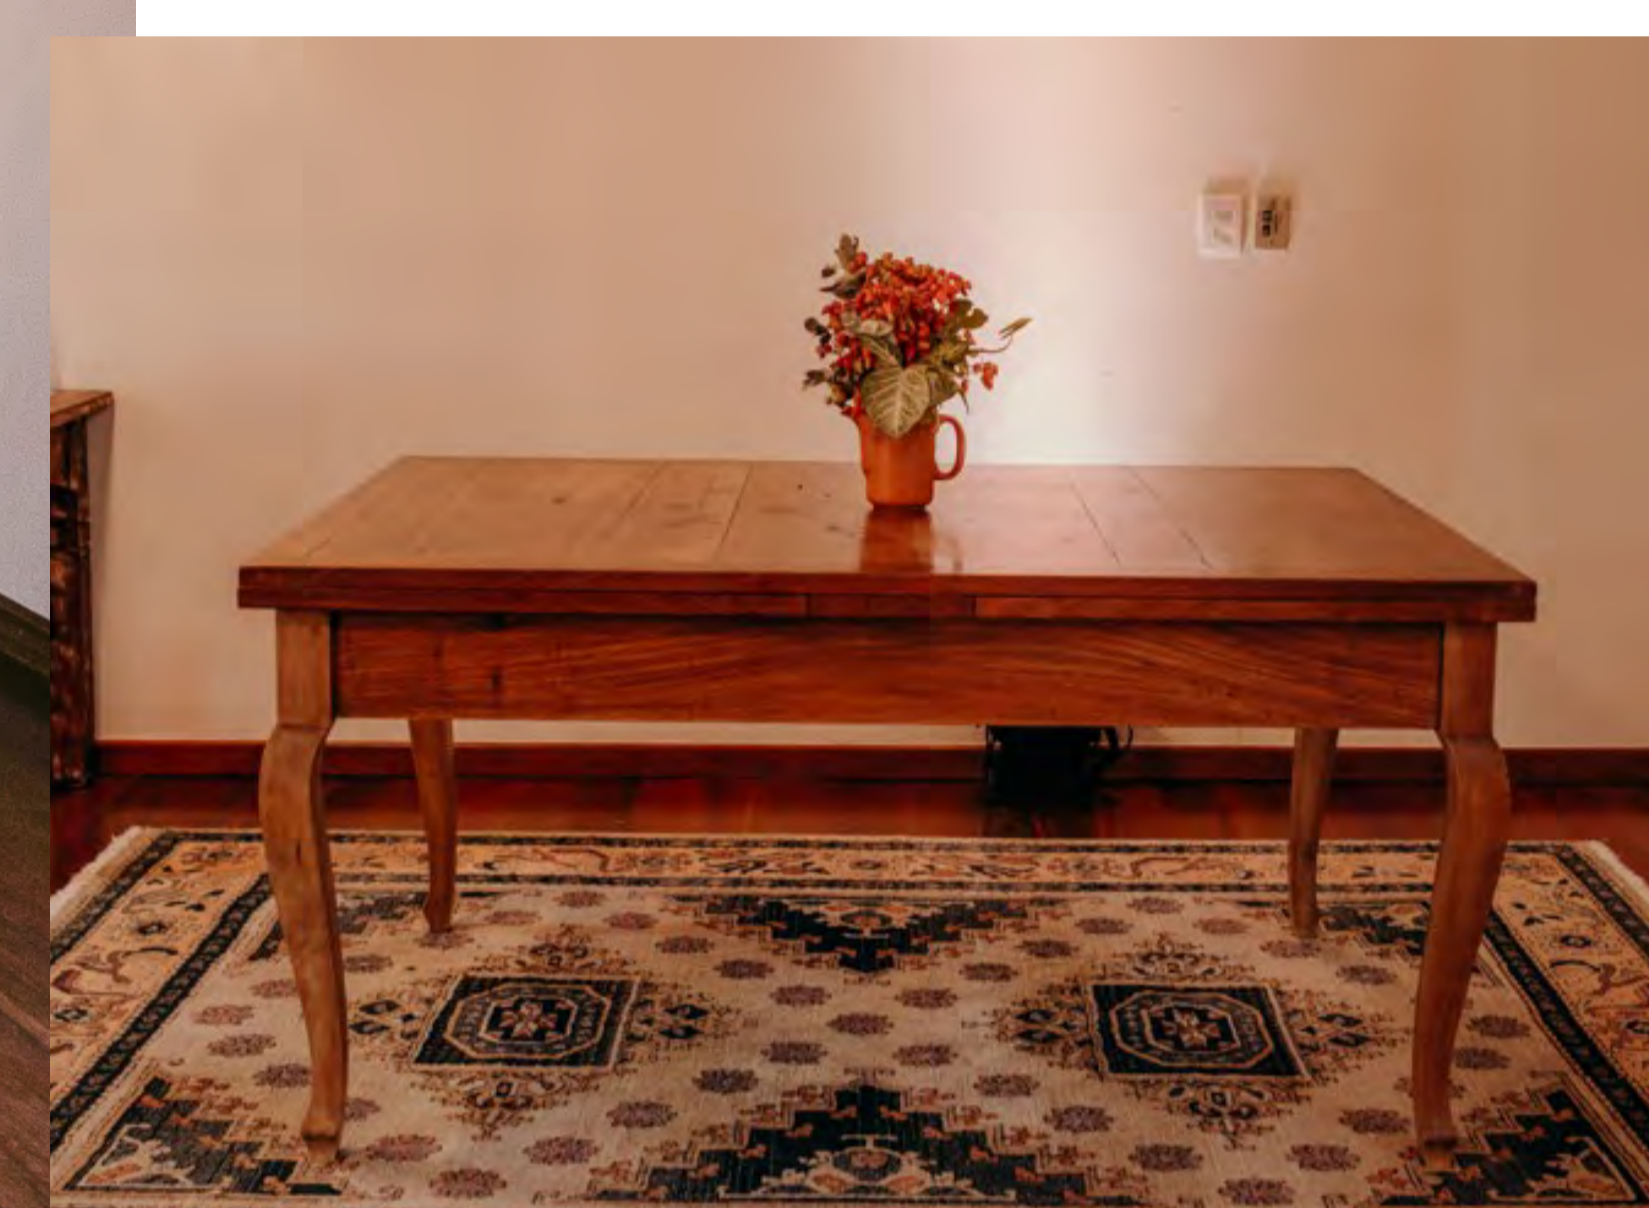

**casa na
chácara**

ESPAÇO DE EVENTOS

MÓVEIS DA CASA DISPONÍVEIS PARA USO DOS CLIENTES

(fechada)

1. Mesa de madeira dobrável para até 14 pessoas (ou para 8 fechada). 78 cm de altura. 128cm por 320cm (aberta) ou por 158cm (fechada)

2. 15 mesas com tampo de madeira de 90cm por 90cm e 75cm de altura, com suporte branco de metalon (60 lugares se usadas separadas)

Em dias de sol forte, pedimos para que o tampo das mesas sejam colocados o mais tarde possível, para que não enverguem/entortem.

casa na chácara

ESPAÇO DE EVENTOS

3. 120 cadeiras brancas de madeira

4. Mesa de madeira 140cm por 90cm e 80cm de altura (06 lugares)

5. Mesa de madeira 82cm x 137cm e 80cm de altura (06 lugares)

casa na chácara