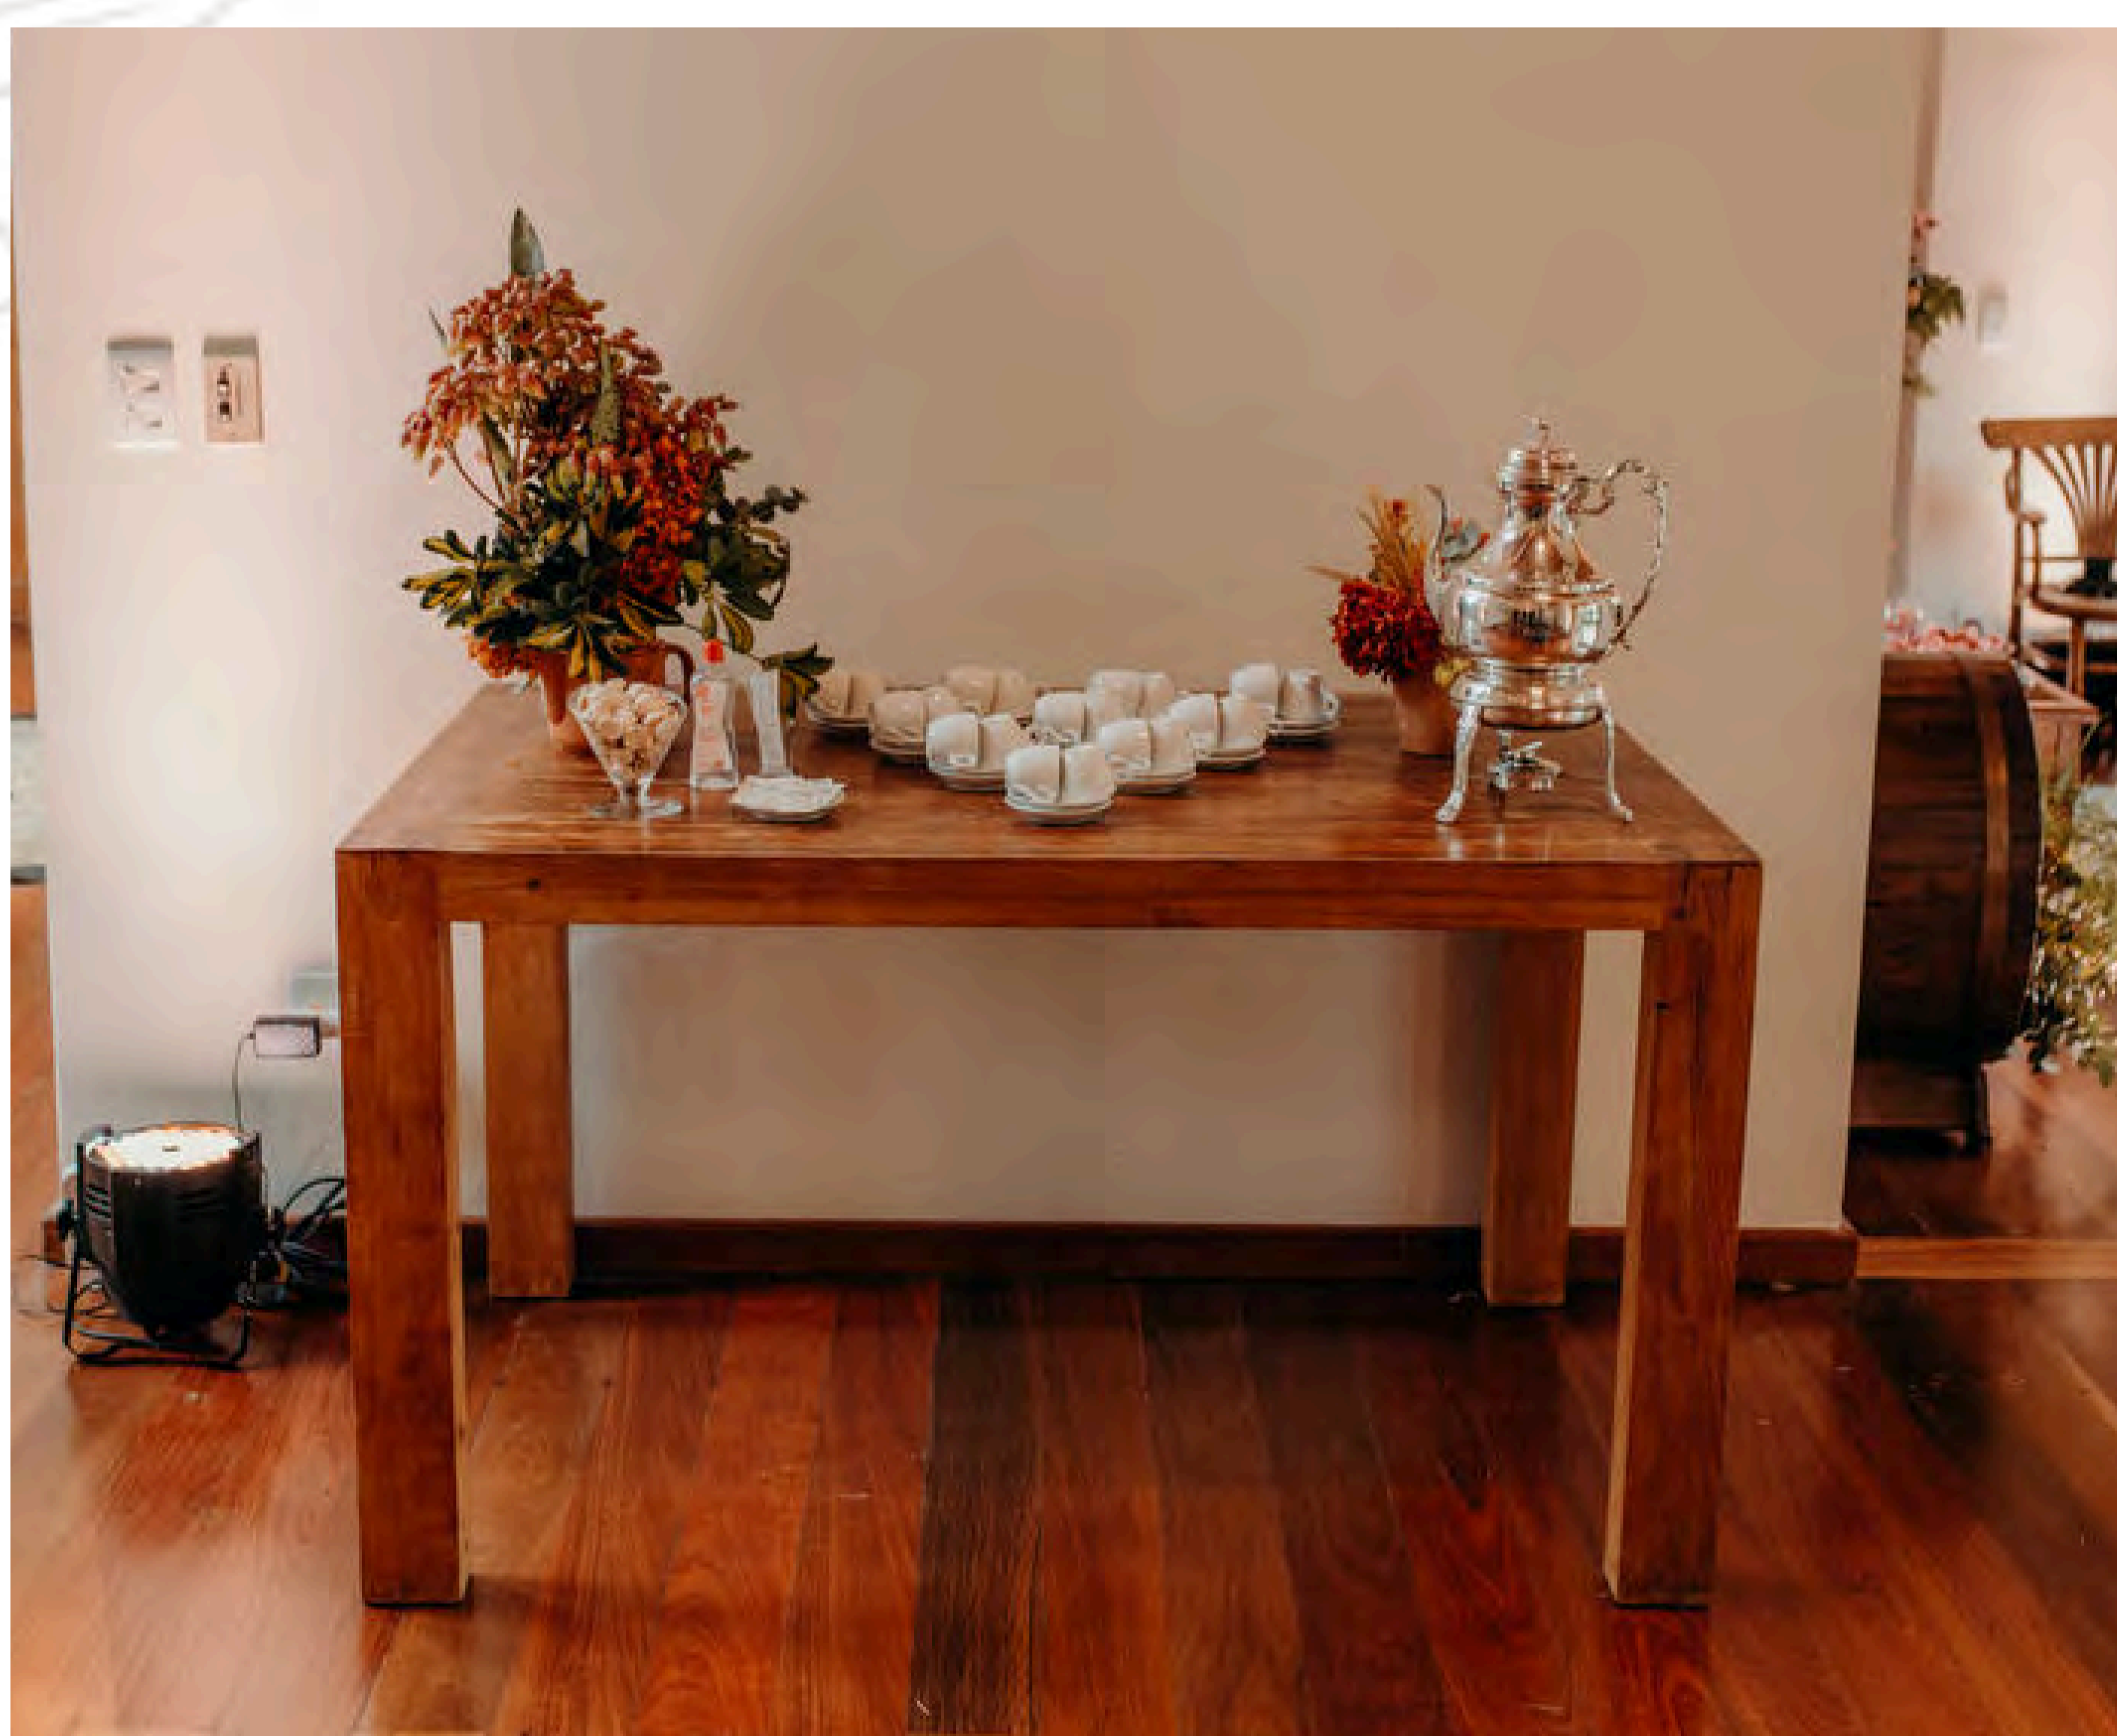

**casa na
chácara**

ESPAÇO DE EVENTOS

MÓVEIS DA CASA DISPONÍVEIS PARA USO DOS CLIENTES

(fechada)

1. Mesa de madeira dobrável para até 14 pessoas (ou para 8 fechada). 78 cm de altura. 128cm por 320cm (aberta) ou por 158cm (fechada)

2. 15 mesas com tampo de madeira de 90cm por 90cm e 75cm de altura, com suporte branco de metalon (60 lugares se usadas separadas)

Em dias de sol forte, pedimos para que o tampo das mesas sejam colocados o mais tarde possível, para que não enverguem/entortem.

casa na chácara

ESPAÇO DE EVENTOS

3. 120 cadeiras brancas de madeira

4. Mesa de madeira 140cm por 90cm e 80cm de altura (06 lugares)

5. Mesa de madeira 82cm x 137cm e 80cm de altura (06 lugares)

casa na chácara

ESPAÇO DE EVENTOS

5. 12 mesas de apoio estilo bistrô (sem banquetas). 49cm de diâmetro.

6. Um banco externo de madeira

7. Um banco de cinema antigo de madeira

8. Quatro mesas para até 07 lugares cada para uso com toalha. 138cm de diâmetro. *NÃO TEMOS TOALHAS*